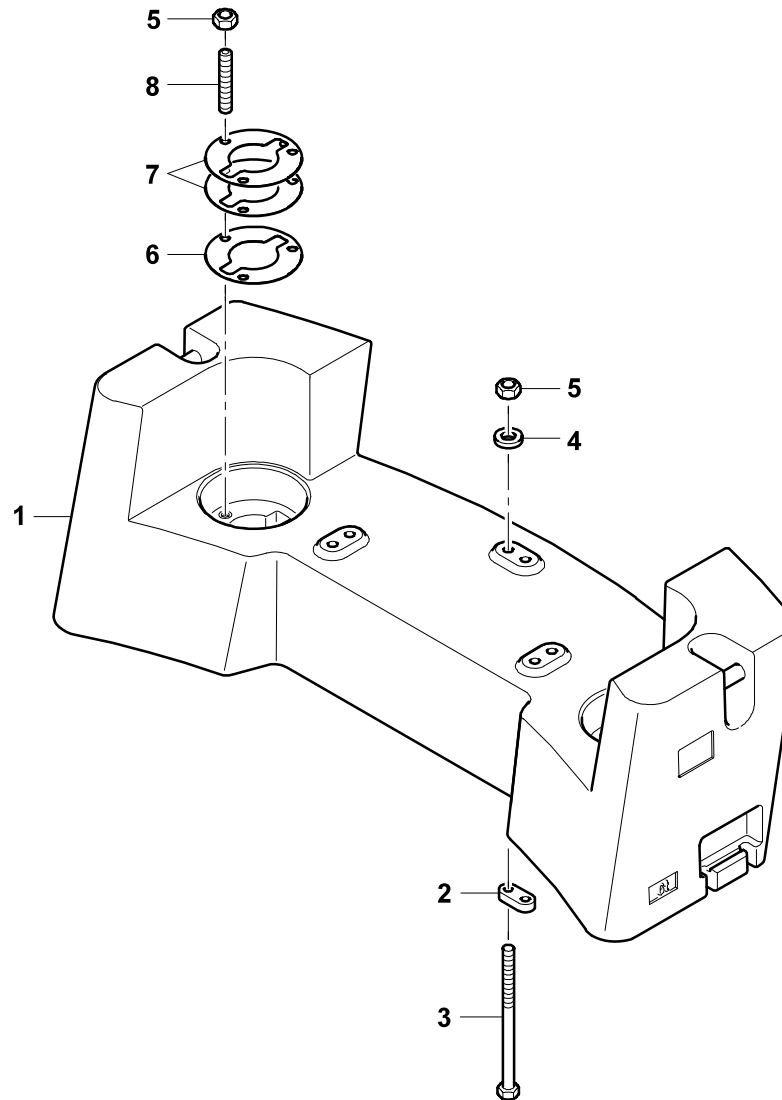

GROVE[®]GEGENGEWICHT
COUNTERWEIGHTBILDТАFEL
PICTORIAL DISPLAY**GMK 3060-2
CAB 2020**

08.20

4248173-ETL C

1/1

4248173-C-BL01-0820-0000